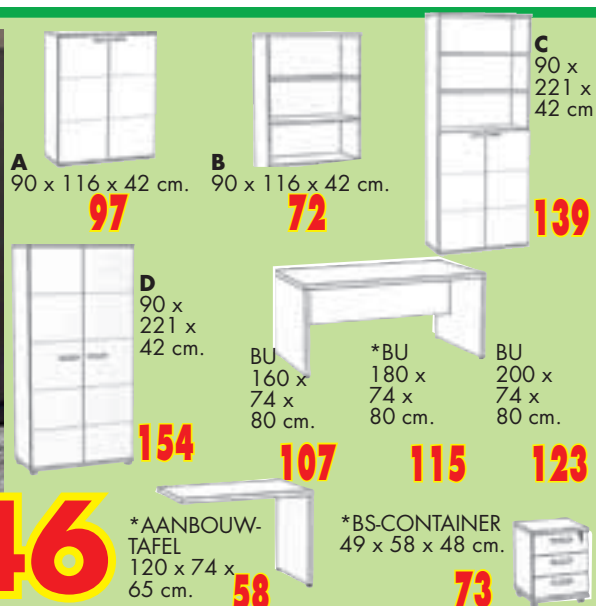

Vb.: Kast B. 226 x H. 210 x D. 62 cm.

339 AFMETINGEN: H. 210 cm. D. 62 cm.

Verkrijgbaar in verschillende breedtes: BR. 136 of 181 of 226 of 271 of 315 cm.

Karkas en deuren volledig in houtdecor - kleuren naar keuze.

OPBERGKASTEN

bergkast 3-deurs B. 121 x H. 181 x
 DIEPTE 41 CM.

125

Kuipzetel
 In lederlook.

69

105

**Laptop-
staander**

Metalen stapelbed
 Grijs gelakte staalbuis;
 2 x 90 x 200 cm., Inclusief metalenbodems.

115

BUREELCOMBINATIE

Vivo
 Grijsbe berkdecor.
 Compleet hoekbureau*

246

A 90 x 116 x 42 cm. **97**

B 90 x 116 x 42 cm. **72**

C 90 x 221 x 42 cm. **139**

D 90 x 221 x 42 cm. **154**

BU 160 x 74 x 80 cm. **107**

***BU** 180 x 74 x 80 cm. **115**

BU 200 x 74 x 80 cm. **123**

***AANBOUW-TAFEL** 120 x 74 x 65 cm. **58**

***BS-CONTAINER** 49 x 58 x 48 cm. **73**

Bureau-fauteuil

Zithoogte regelbaar met gaslift.