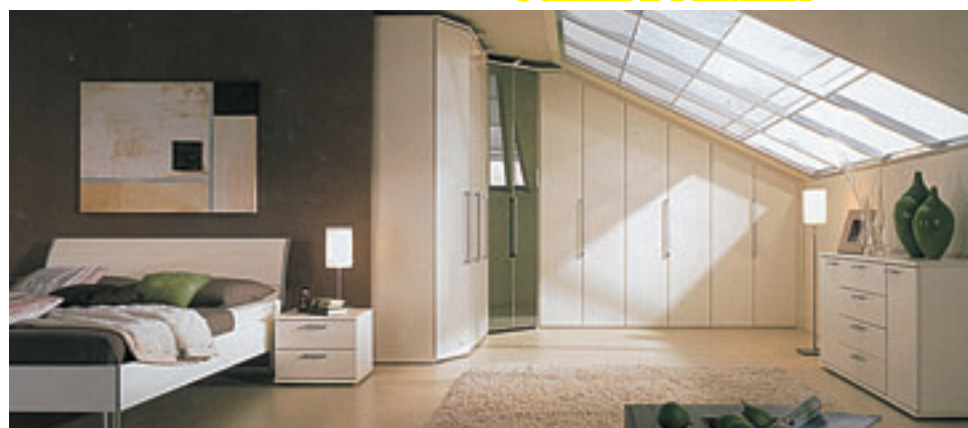

ONTWERP UW EIGEN AANBOUWKASTEN EN DRESSING MET OF ZONDER DEUREN - MAATWERK IS MOGELIJK VOOR DE SLAAPKAMER ... HET BUREEL EN LIVING

WIJ VERBAZEN U GRAAG MET ONZE TALRIJKE MOGELIJKHEDEN EN SCHERPE PRIJZEN